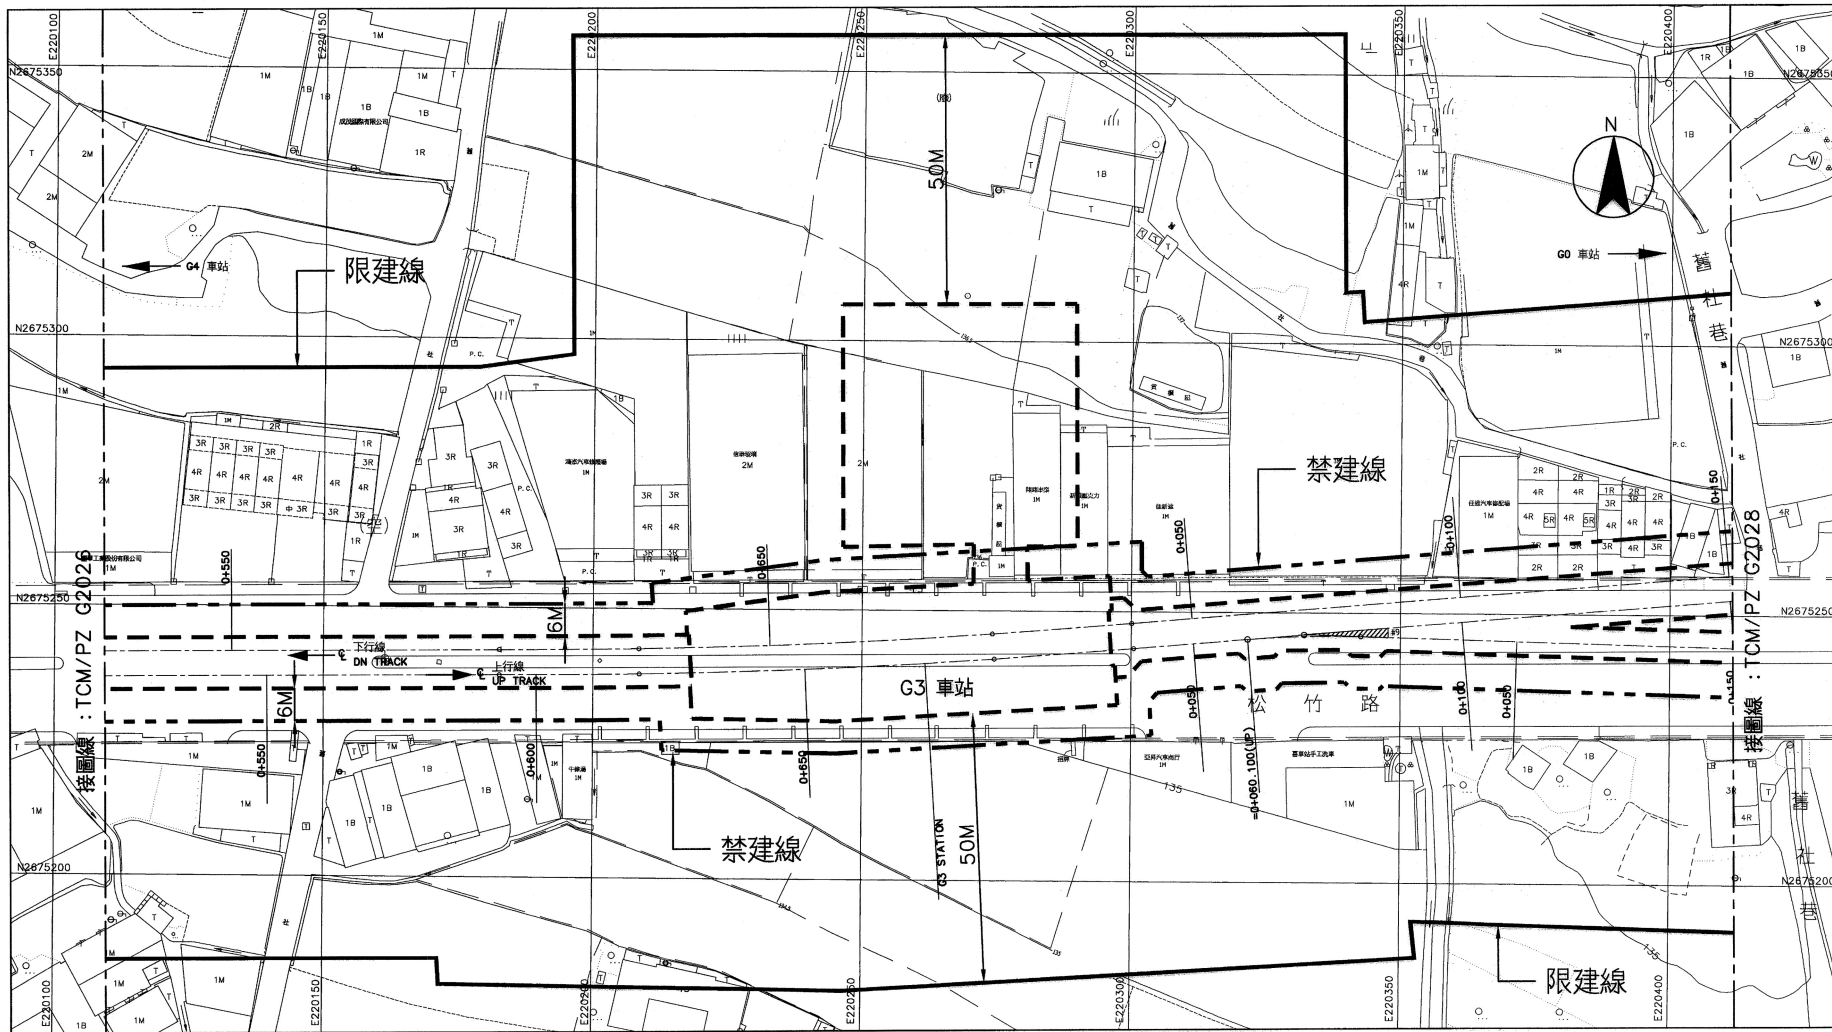

臺中都會區大眾捷運系統 禁建限建範圍地形圖 - 烏日文心北屯線

平面圖

比例
SCALE 1:500

CAD No. TPG2027B

G3 站至 G0 站
1 之 2

北屯區地籍圖 101011268 1010900

圖號
Drq No TCM/PZ G2027 B

臺中都會區大眾捷運系統 禁建限建範圍地形圖 - 烏日文心北屯線

平面圖

比例
SCALE 1:500
0 10 20 30 40m
CAD No. TPG2028A

G3 站至 G0 站
2 之 2

圖號
Drq No TCM/PZ G2028 A